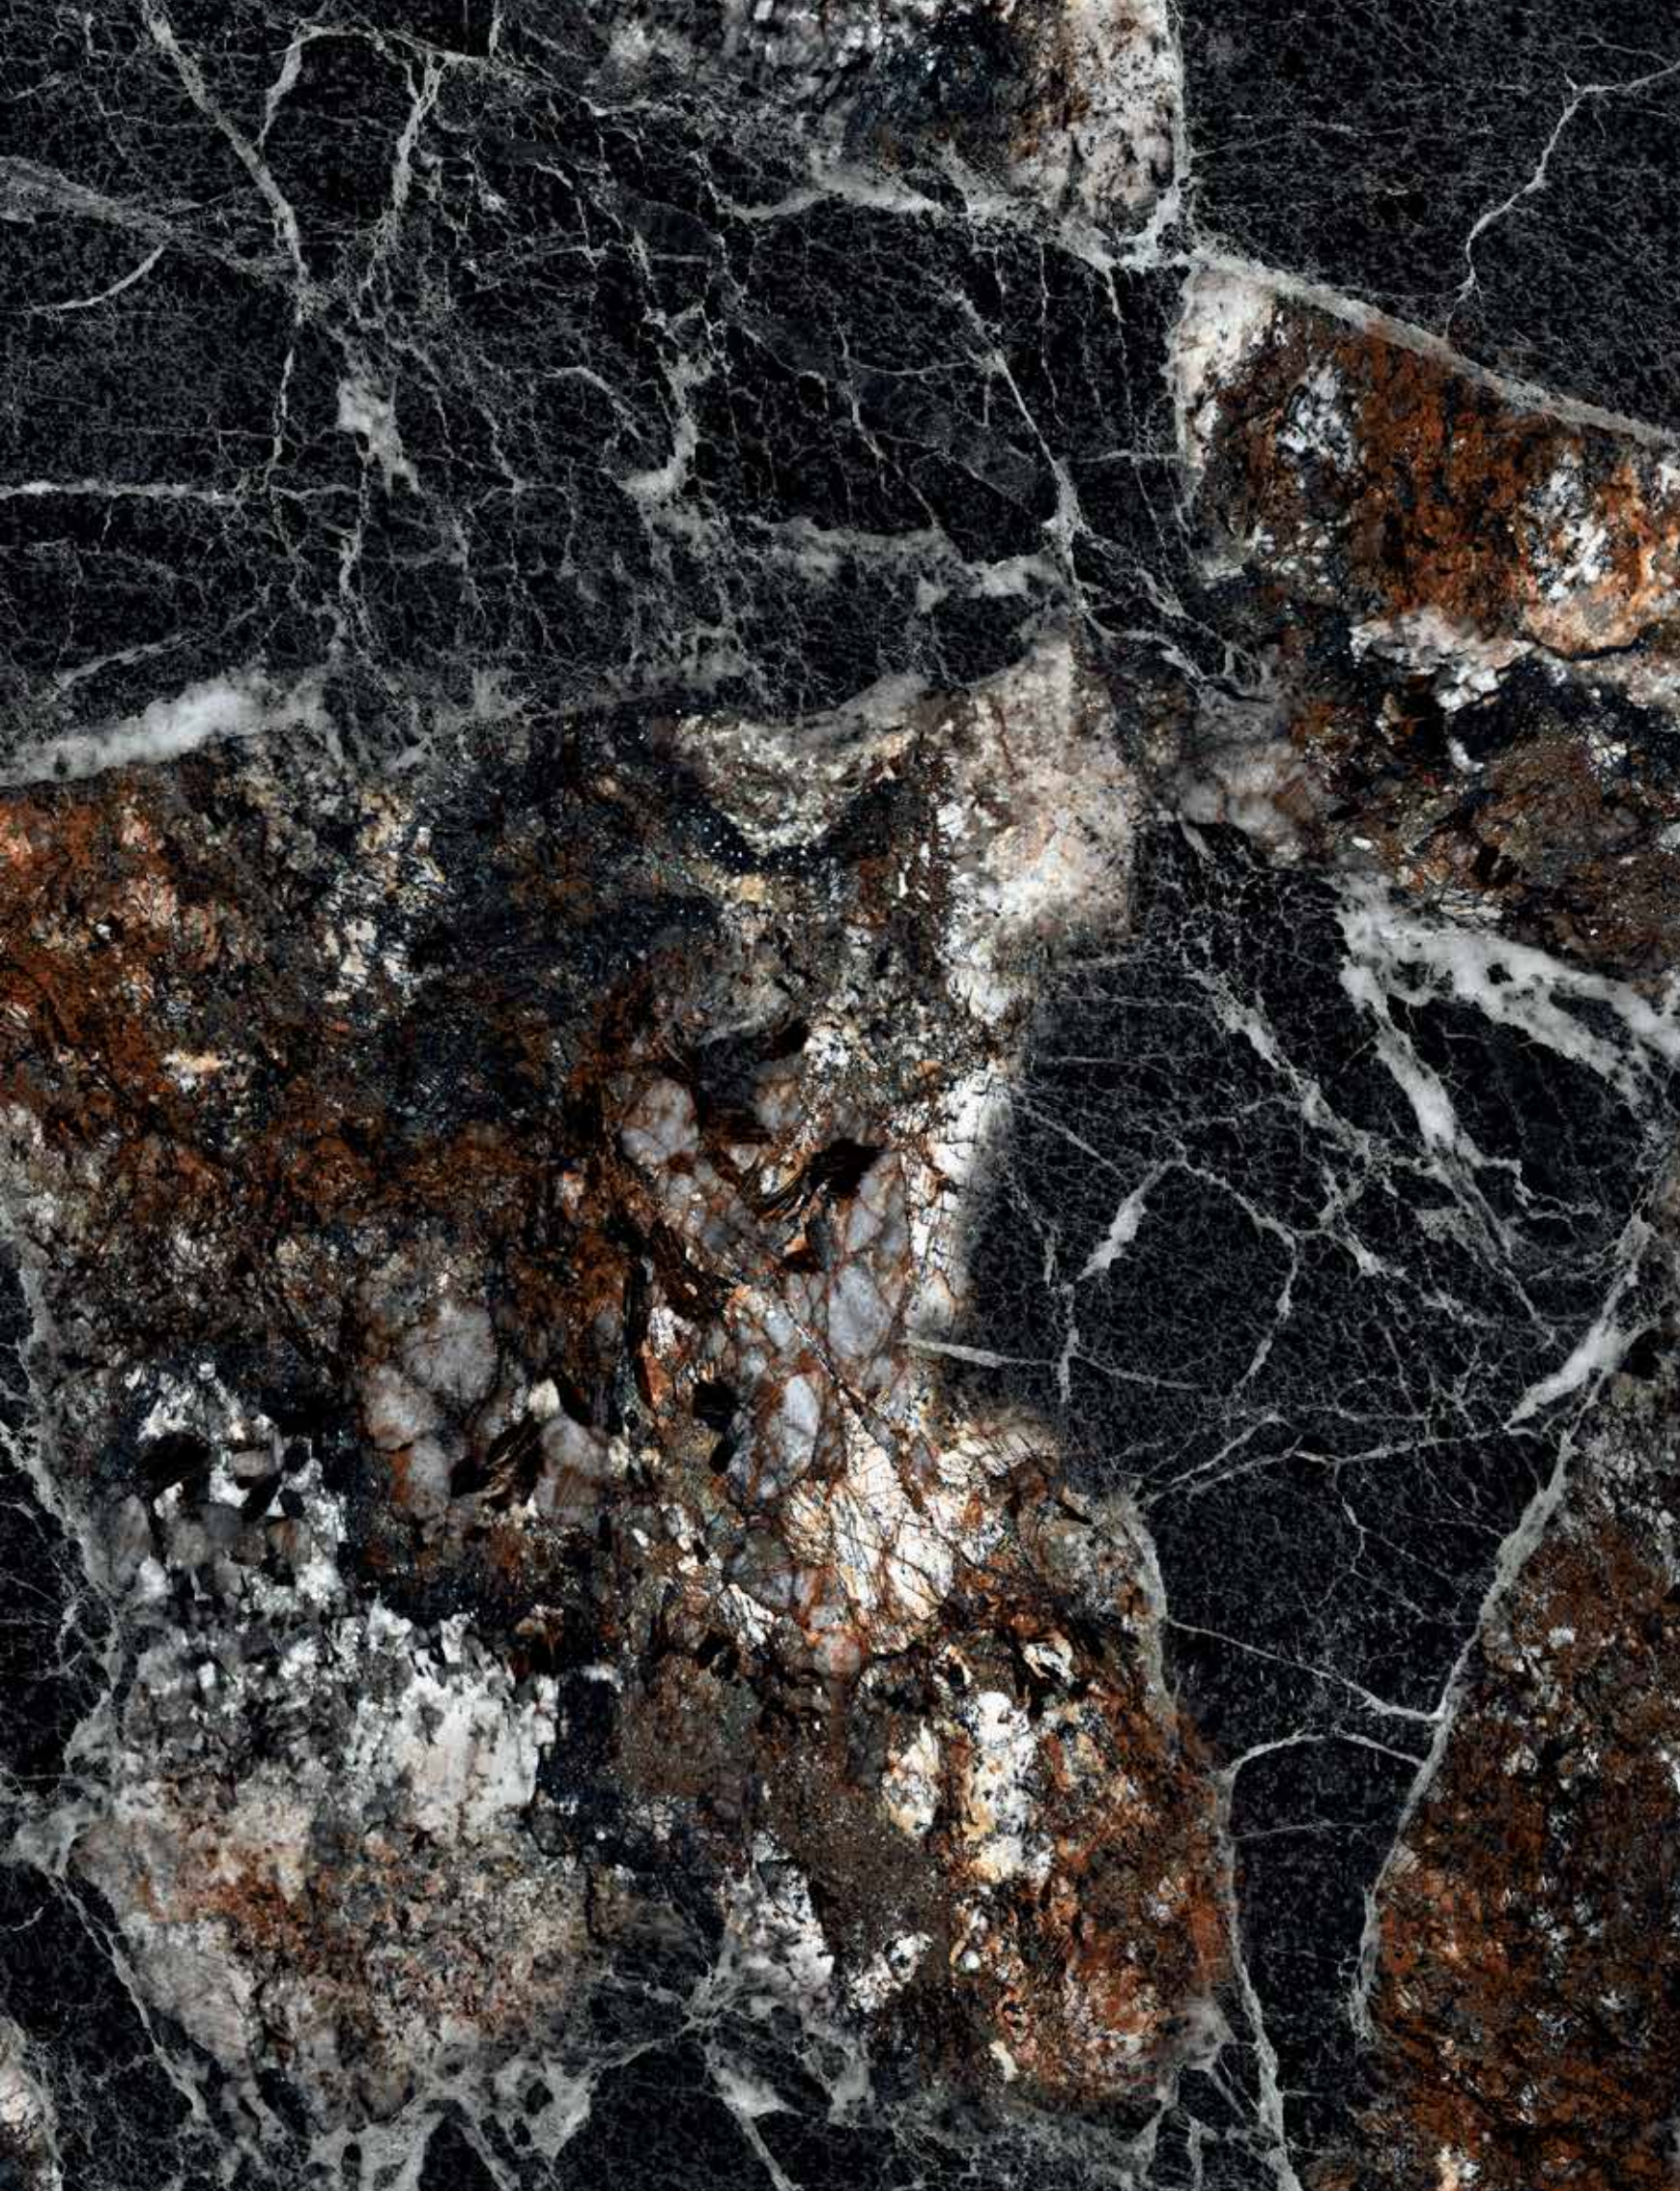

Seçenekler / Options

Ebatlar (cm)	Sizes (inch)	Yüzeyler	Surfaces
120 x 240	48 x 96	Parlak Nano	Polished Nano
60 x 120	24 x 48		

↔ Detay Görseli / Detail Image:
Belezza Kristal Rektifiye Parlak Nano / Belezza Crystal Rectified Polished Nano